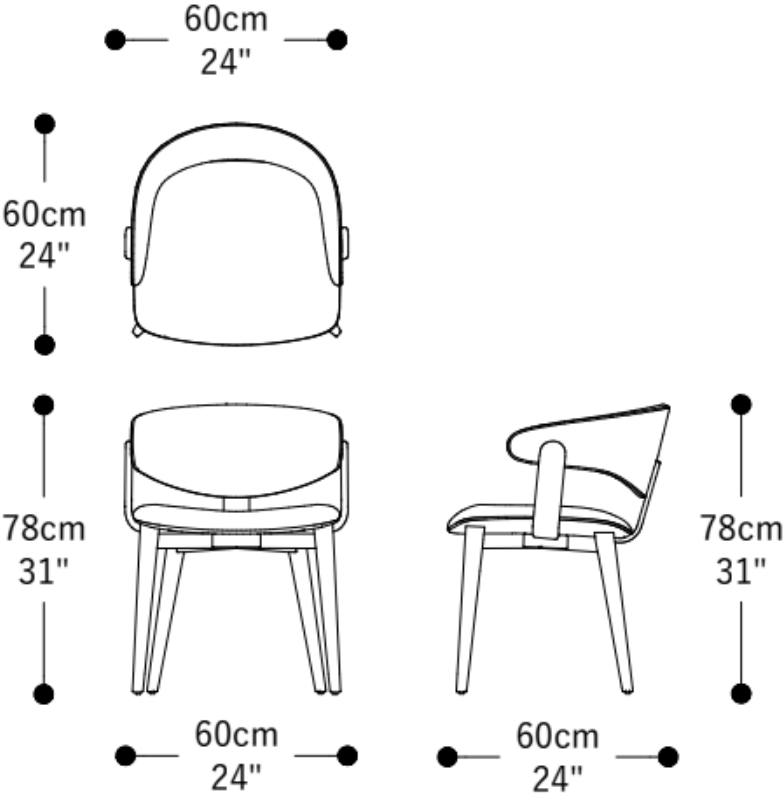

CADEIRA  
**MAITÊ**

**BRETON**

CADEIRA  
MAITÊ

**BRETON**

Cadeira

CADEIRA  
MAITÊ

BRETON

## Diferenciais:

- Podem ser escolhidos revestimentos distintos para assento e encosto.

CADEIRA  
**MAITÊ**

**BRETON**

 Cadeira estofada. Estrutura em madeira maciça laminada.  
Medidas especiais não disponíveis.